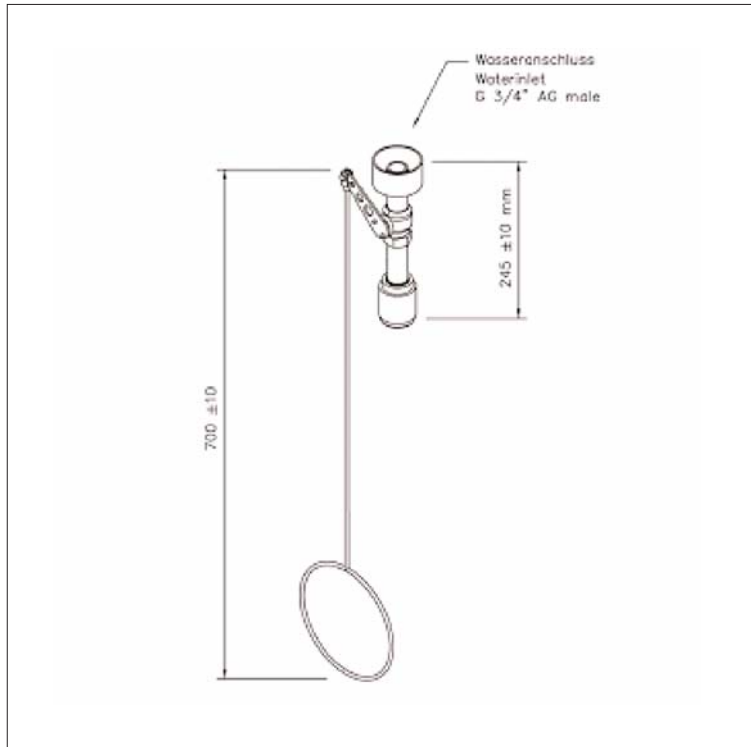

www.filtec-industrie.de

PremiumLine Körper-Notdusche mit Betätigung, für Deckenmontage Unterputz

EDELSTAHL
STAINLESS STEEL

- Deckenduscharm 3/4-Zoll aus Edelstahl, poliert, Lichte Höhe 245 mm, Wasseranschluss 3/4-Zoll-AG
- Schubrosette aus Polyamid zur Abdeckung des Installationsanschlusses
- Kugelhahn 3/4-Zoll aus Edelstahl, mit Zugstangenbetätigung, DIN-DVGW geprüft und zugelassen
- Zugstange aus Edelstahl, poliert, Länge 700 mm
- Hochleistungsduschkopf aus Edelstahl, poliert, mit verbessertem Strahlbild, korrosionsbeständig, weitestgehend verkalkungs- und wartungsfrei, sehr robust, selbst entleerend
- integrierter automatischer Mengenregulator 50 Liter / Minute für ein normgerechtes Strahlbild bei einem vorgegebenen Arbeitsbereich von 1,5 bis 3 bar Fließdruck
- Hinweisschild für Körper-Notdusche nach DIN 4844-2-D und BGV A8, selbstklebend 150 x 150 mm
- Anbringungshöhe gemäß u. g. Normen: Unterkante Hochleistungsduschkopf 2200 mm (± 100 mm) Höhe über Flur
- gemäß BGI/GUV-I 850-0 und DIN EN 15154-1:2006
- gemäß ANSI Z358.1-2004 und DIN 12899-3:2009
- DIN-DVGW geprüft und zugelassen

Artikel-Nr.: BR 083 095 EDELSTAHL