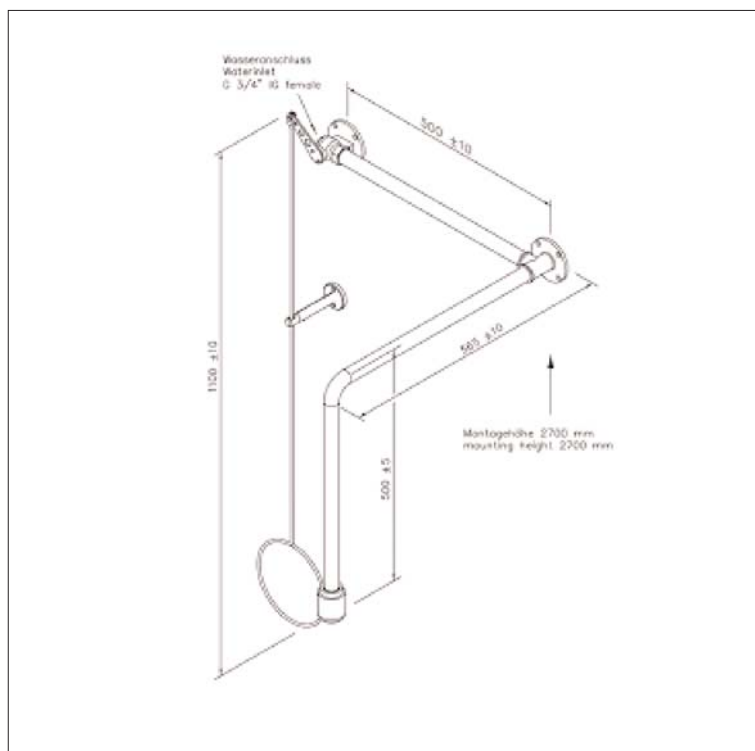

www.filtec-industrie.de

PremiumLine Körper-Notdusche mit Betätigung, für Über-Tür-Montage in 2700 mm Höhe, Aufputz

EDELSTAHL
STAINLESS STEEL

- Wandduscharm 3/4-Zoll aus Edelstahl für Montage 500 mm über der Tür, poliert, Höhe 500 mm, Ausladung 565 mm
- Wandflansch 3/4-Zoll aus Edelstahl, poliert
- Verbindungsrohr 3/4-Zoll aus Edelstahl, poliert, Länge 500 mm
- Kugelhahn mit Zugstangenbetätigung auf Wandflansch, wahlweise rechts oder links neben der Tür montierbar, aus Edelstahl, DIN-DVGW geprüft und zugelassen, Wasseranschluss 3/4-Zoll-IG
- Zugstange aus Edelstahl, poliert, Länge 700 mm
- Führungshalter für Zugstange aus Edelstahl, poliert
- Hochleistungsduschkopf aus Edelstahl, poliert, mit verbessertem Strahlbild, korrosionsbeständig, weitestgehend verkalkungs- und wartungsfrei, sehr robust, selbst entleerend
- integrierter automatischer Mengenregulator 50 Liter / Minute für ein normgerechtes Strahlbild bei einem vorgegebenen Arbeitsbereich von 1,5 bis 3 bar Fließdruck
- Hinweisschild für Körper-Notdusche nach DIN 4844-2-D und BGV A8, selbstklebend 150 x 150 mm
- Anbringungshöhe 2700 mm (± 100 mm)
- gemäß BGI/GUV-I 850-0 und DIN EN 15154-1:2006
- gemäß ANSI Z358.1-2004 und DIN 12899-3:2009

Artikel-Nr.: 17 084 195 EDELSTAHL