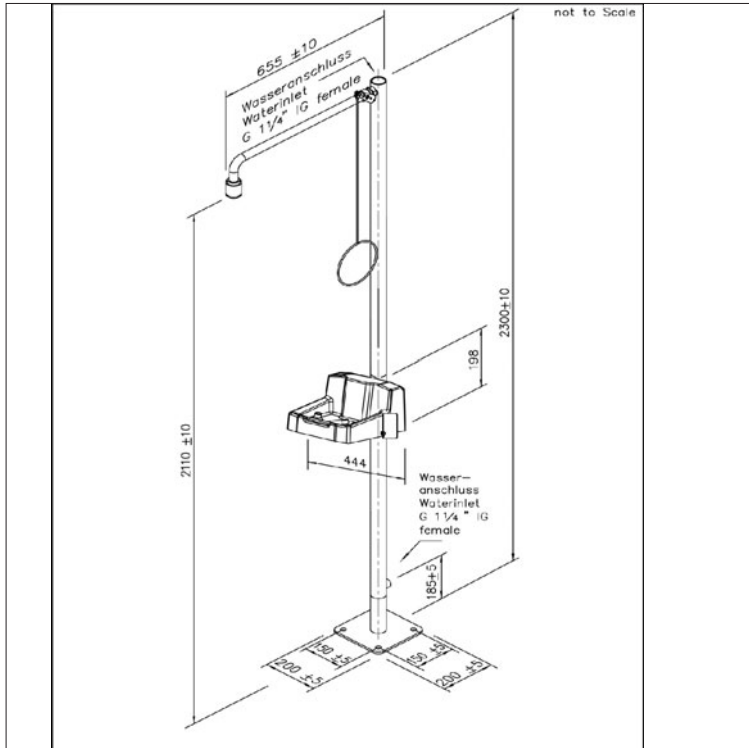

www.filtec-industrie.de

ClassicLine Körper-Notdusche mit Augen-/Gesichtsduche mit Auffangbecken, für Bodenmontage

- Standfuss mit 4 Befestigungsbohrungen aus Edelstahl, chemikalienbeständig grün pulverbeschichtet, Abmessungen 200 x 200 mm
- Standrohr 1 1/4-Zoll aus Edelstahl zweiteilig, chemikalienbeständig grün pulverbeschichtet, mit oberem und unterem Wasseranschluss 1 1/4-Zoll-IG
- Duscharm 3/4-Zoll aus Messing, chemikalienbeständig grün pulverbeschichtet, Gesamtlänge 655 mm
- Kugelhahn 3/4-Zoll aus Edelstahl, mit Zugstangenbetätigung, DIN-DVGW geprüft und zugelassen
- Zugstange aus Stahl, chemikalienbeständig grün pulverbeschichtet, Länge 700 mm
- Hochleistungsduchkopf aus chemikalienbeständigem Kunststoff, mit verbessertem Strahlbild, korrosionsbeständig, weitestgehend verkalkungs- und wartungsfrei, sehr robust, selbst entleerend
- integrierter automatischer Mengenregulator 50 Liter / Minute für ein normgerechtes Strahlbild bei einem vorgegebenen Arbeitsbereich von 1,5 bis 3 bar Fließdruck
- Gesamthöhe 2300 mm, Ausladung 655 mm
- Augen- und Gesichtsdusche mit zwei Brauseköpfen und Auffangbecken
- Gehäuse und Auffangbecken aus schlagfestem und UV-beständigen ABS-Kunststoff
- Auslösung durch Betätigen der großen Auslöseplatte aus Edelstahl
- breitstrahlende Hochleistungsbrauseköpfe aus Messing, chemikalienbeständig pulverbeschichtet, mit Kunststoffsprühplatte, verkalkungsarm, mit Gummischutz und dichtschießendem Staubdeckel mit Klappmechanismus
- mit integriertem Mengenreguliertventil 3/8 Zoll
- Wasseranschluss 3/8-Zoll-AG, Ablaufanschluss 1 1/4-Zoll-AG
- Höhe 205 mm, Breite 355 mm, Tiefe 305 mm
- gemäß DIN EN 15154-1:2006 und DIN EN 15154-2:2006
- gemäß ANSI Z358.1-2004 und DIN 12899-3:2009

Artikel-Nr.: 17 836 085 pulverbeschichtet GRÜN