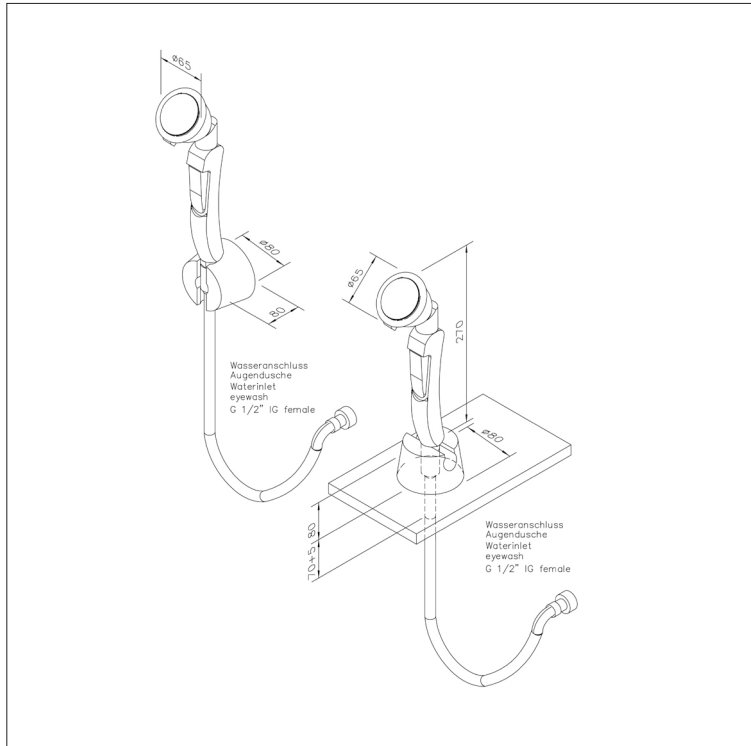

www.filtec-industrie.de

ClassicLine Hand-Augendusche mit einem Brausekopf 45°, für Wand- und Tischmontage

- medienführende Teile aus Messing
- Handgriff mit integriertem, arretierendem Auslösegriff aus Kunststoff, Ventil nicht selbsttätig schließend
- breitstrahlender Hochleistungsbrausekopf aus Messing 45° abgewinkelt, chemikalienbeständig pulverbeschichtet, mit Kunststoffsprühplatte, verkalkungsarm, mit Gummischutz und dichtschießendem Staubdeckel mit Klappmechanismus
- integrierter automatischer Mengenregulator 7 Liter / Minute
- integrierter Rückflussverhinderer
- edelstahummantelter Schlauch Länge 1,5 Meter, Anschluss 1/2-Zoll-Überwurfmutter, DIN-DVGW geprüft und zugelassen
- stabile Wand- und Tischhalterung mit Positionierung der Dusche, inkl. Befestigungssatz mit Mutter M28x1,5mm mit 2 Schrauben M5 für schwer zugängliche Montage, Abdichtung zur Wand-/Tischoberfläche mittels O-Ring
- Hinweisschild für Augendusche nach DIN 4844-2-D und BGV A8, selbstklebend 100 x 100 mm
- Anbringungshöhe 750 mm (± 200 mm)
- gemäß BGI/GUV-I 850-0, DIN 1988 und DIN EN 1717
- gemäß ANSI Z358.1-2004 und DIN EN 15154-2:2006
- DIN-DVGW geprüft und zugelassen

Artikel-Nr.: BR 713 025