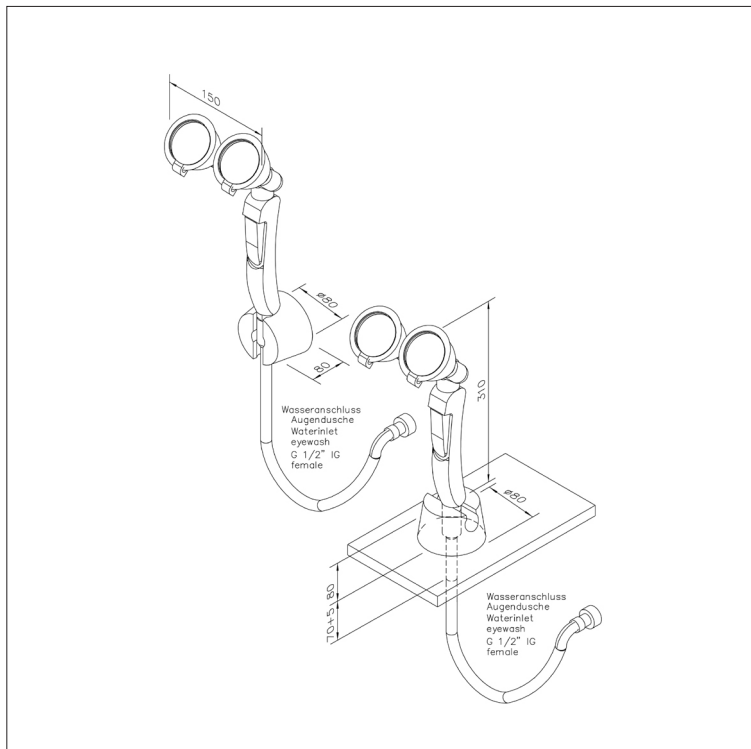

ClassicLine Hand-Augendusche mit zwei Brauseköpfen 45°, für Wand- und Tischmontage

- medienführende Teile aus Messing
- Handgriff mit integriertem, arretierendem Auslösegriff aus Kunststoff, Ventil nicht selbsttätig schließend
- breitstrahlende Hochleistungsbrauseköpfe aus Messing 45° abgewinkelt, chemikalienbeständig pulverbeschichtet, mit Kunststoffsprühplatte, verkalkungsarm, mit Gummischutz und dichtschießendem Staubdeckel mit Klappmechanismus
- integrierter automatischer Mengenregulator 14 Liter / Minute
- integrierter Rückflussverhinderer
- edelstahummantelter Schlauch Länge 1,5 Meter, Anschluss 1/2-Zoll-Überwurfmutter, DIN-DVGW geprüft und zugelassen
- stabile Wand- und Tischhalterung mit Positionierung der Dusche, inkl. Befestigungssatz mit Mutter M28x1,5mm mit 2 Schrauben M5 für schwer zugängliche Montage, Abdichtung zur Wand-/Tischoberfläche mittels O-Ring
- Hinweisschild für Augendusche nach DIN 4844-2-D und BGV A8, selbstklebend 100 x 100 mm
- Anbringungshöhe 700 mm (± 200 mm)
- gemäß BGI/GUV-I 850-0, DIN 1988 und DIN EN 1717
- gemäß ANSI Z358.1-2004 und DIN EN 15154-2:2006
- DIN-DVGW geprüft und zugelassen

Artikel-Nr.: BR 714 025