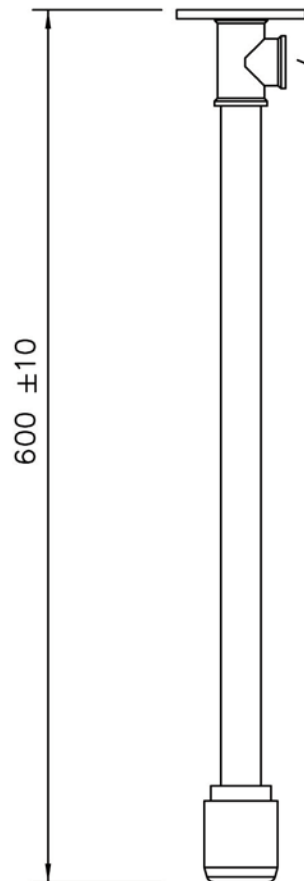

Detail:
Befestigung

Wasseranschluss
Waterinlet
G 3/4" IG female

Wasseranschluss
Waterinlet
G 3/4" IG female